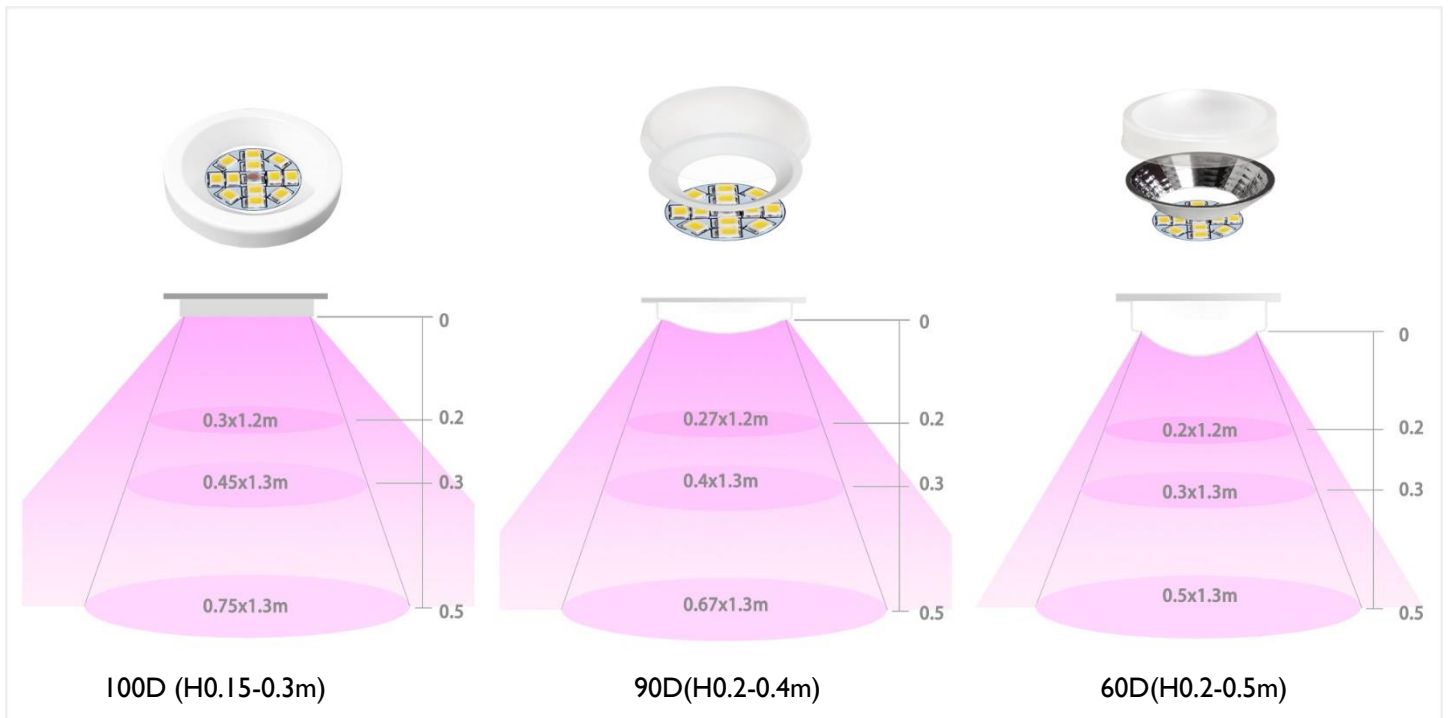

Description:

G45 高功率系列 DC 输入立体种植植物灯，采用三星 LM301H EVO 灯珠，蓝光峰值 435nm-440nm，适用于叶菜种植如生菜、罗勒、香菜等，推荐用于高密度层架结构的植物工厂。是集装箱栽培，展示展柜栽培，观光农业的理想选择。

1. 高观赏性，观光农业，展柜栽培植物灯，用于层架结构植物工厂，家庭室内植物农场。
2. 三星 LM301H EVO GEN2 植物灯光谱，高效率更有效的植物灯光谱。
3. 60D 和 90D 独特的透镜结构，光谱辐射均匀，透镜+反光杯，定向照射，光利用率更高。
4. 防水等级 IP67，适用于严苛的环境。
5. 100D 型采用反光杯方式，PPF 效率高达 3μmol/l
6. 保修 3 年。
7. CE RoHS FCC。

Model	Dimension LxWxH	Spectral Wavelength	Photon PPFD μmol/m ² /s	PPF PAR Output	Power Input	Comment
G45-LM301H-60D	1205×48×30mm		580μmol @0.2m	105μmol/s	1A @41.7V	60 度透镜反光杯
			900umol @0.2m	165μmol/s	1.5A @42.6V	
G45-LM301H-90D	1205×48×21mm		430μmol @0.2m	110μmol/s	1A @41.7V	90 度透镜反光杯
			660umol @0.2m	170μmol/s	1.5A @42.6V	
G45-LM301H-100D	1205×48×18mm		330μmol @0.2m	125μmol/s	1A @41.7V	100D 反光杯
			480umol @0.2m	183μmol/s	1.5A @42.6V	

工作温度: -30°C ~ 40°C，使用寿命: 50,000 hrs (Note: Ta < 25°C)

光电误差范围: ±10 %.

以上数据仅作参考！单条灯暗室无反射测试。

Dimension:

RX-GW5 系列 60D lens reflector

高观赏性，观光农业，展柜栽培植物灯，用于层架结构植物工厂，家庭室内植物农场。

GW45 LM301H Vegetable and fruit cultivation Horticultural LED Grow Lights

三种发光角度可以选择，可以根据悬挂高度选择合适的透镜，推荐采用 60D

覆盖范围边缘 PPFD 是中心值的 50%

H=推荐悬挂高度

单个灯具连接方式

0.9A-1.5A 恒流电源 (DC40-45V)

多个灯具连接方式(最大串联连接 5pcs)

HLG-120H 42AB