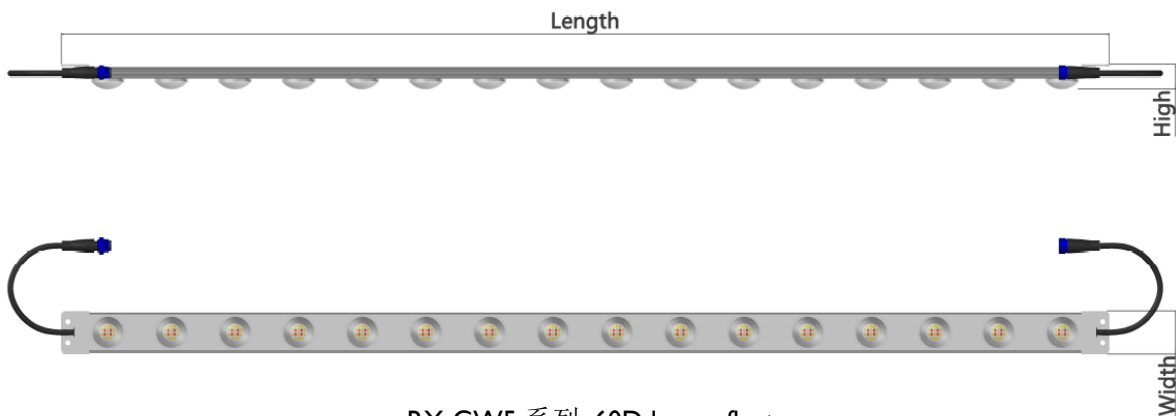

Description:

G45 高功率系列 DC 输入立体种植植物灯，采用三星 LM301H EVO 灯珠，蓝光峰值 435nm-440nm，适用于叶菜种植如生菜、罗勒、香菜等，推荐用于高密度层架结构的植物工厂。是集装箱栽培，展示展柜栽培，观光农业的理想选择。

1. 高观赏性，观光农业，展柜栽培植物灯，用于层架结构植物工厂，家庭室内植物农场。
2. 三星 LM301H EVO GEN2 植物灯光谱，高效率更有效的植物灯光谱。
3. 60D 和 90D 独特的透镜结构，光谱辐射均匀，透镜+反光杯，定向照射，光利用率更高。
4. 防水等级 IP67，适用于严苛的环境。
5. 100D 型采用反光杯方式，PPF 效率高达 3μmol/l
6. 保修 3 年。
7. CE RoHS FCC。

Model	Dimension LxWxH	Spectral Wavelength	Photon PPFD μmol/m ² /s	PPF PAR Output	Power Input	Comment
G45-LM301H-60D	1205×48×30mm		580μmol @0.2m	105μmol/s	1A @41.7V	60 度透镜反光杯
			900umol @0.2m	165μmol/s	1.5A @42.6V	
G45-LM301H-90D	1205×48×21mm		430μmol @0.2m	110μmol/s	1A @41.7V	90 度透镜反光杯
			660umol @0.2m	170μmol/s	1.5A @42.6V	
G45-LM301H-100D	1205×48×18mm		330μmol @0.2m	125μmol/s	1A @41.7V	100D 反光杯
			480umol @0.2m	183μmol/s	1.5A @42.6V	

工作温度: -30°C ~ 40°C，使用寿命: 50,000 hrs (Note: Ta < 25°C)

光电误差范围: ±10 %.

以上数据仅作参考！单条灯暗室无反射测试。

Dimension:

RX-GW5 系列 60D lens reflector

高观赏性，观光农业，展柜栽培植物灯，用于层架结构植物工厂，家庭室内植物农场。

GW45 LM301H Vegetable and fruit cultivation Horticultural LED Grow Lights

三种发光角度可以选择，可以根据悬挂高度选择合适的透镜，推荐采用 60D

覆盖范围边缘 PPFD 是中心值的 50%

H=推荐悬挂高度

单个灯具连接方式

0.9A-1.5A 恒流电源 (DC40-45V)

多个灯具连接方式(最大串联连接 5pcs)

HLG-120H 42AB