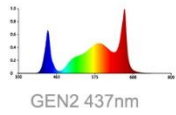

Samsung LM301H and Osram LED

Energy saving 50%
Compared with Ruixian old
Lens + reflector cup Improve PPFD
Patent No: 201620887642

三种发光角度可以选择，可以根据悬挂高度选择合适的透镜，推荐采用 60D