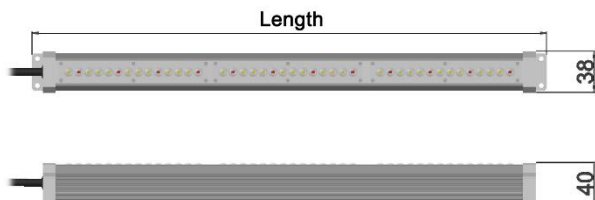

Description:

GE35 商业栽培植物工厂垂直农业植物灯，高效聚光，定向照射，光照利用率更高，高品质确保栽培效果，一个灯具也能种草莓，多灯使用效果更好，适用于辣椒、番茄、草莓、多肉植物、捕虫草等高光照观赏植物。

1. 草莓、多肉植物、捕虫草等高光照观赏植物灯，商业栽培植物工厂垂直农业植物灯
2. 高 PPFD, 600 $\mu\text{mol}/\text{m}^2/\text{s}$ @0.2m
3. 可调光，三合一 0-10V /PWM/ 电阻（可选择不调光版本低价格）
4. F175 光谱，多年实际栽培，适合绝大多数植物，可以定制光谱。
5. 防水等级 IP65
6. 输入电压：AC100~277V PF >0.9
7. 满足全球认证要求 CE RoHS FCC

| Model | Dimension LxWxH | Spectral Wavelength | Photon PPFD $\mu\text{mol}/\text{m}^2/\text{s}$ | PPF | Power Input AC230V | Comment |
|------------|---------------------------------|------------------------|--|---------------------|--------------------------|--------------|
| GE35-50-ND | 480x38x40mm 19.6"*1.5"*1.6" | <p>F175</p> | 600 μmol @0.2m | 55 μmol | 24W | 不调光 |
| | | | 380 μmol @0.3m | | | |
| GE35-120 | 1195x38x40mm 47.5"*1.5"*1.6" | | 600 μmol @0.2m | 150 μmol | 60W | 0-10V&PWM 调光 |
| | | | 400 μmol @0.3m | | | |

工作温度: -30°C ~ 40°C，使用寿命: 35,000 hours (Note: Ta 25°C)

光电误差范围: $\pm 10\%$

可定制你需要的光谱，灯具长度，功率，请联系咨询 Koray

以上数据仅作参考！如有变更恕不另行通知

Dimension:

UNIT: mm

草莓、多肉植物、捕虫草等高光照观赏植物灯，商业栽培植物工厂垂直农业植物灯

Dimmable Grow Light Indoor Strawberry Cultivation Vertical Farm Horticultural LED

调光输入：三合一调光（0~10VDC, 10V PWM 信号，电阻）

注意

1. 为确保灯具安全稳定，确保地线接地。
2. 连接电线时请关闭电源，检查电线是否正确连接。切勿以相反方式连接电线，否则不应打开电源。
3. 请保持行程螺栓紧固且可靠，以防光线松动。
4. 完成连接线后，请使用绝缘胶带缠绕电线，确认绝缘并解决防水问题。

470mm, 1165mm, 1473mm, 1763mm, 1912mm,