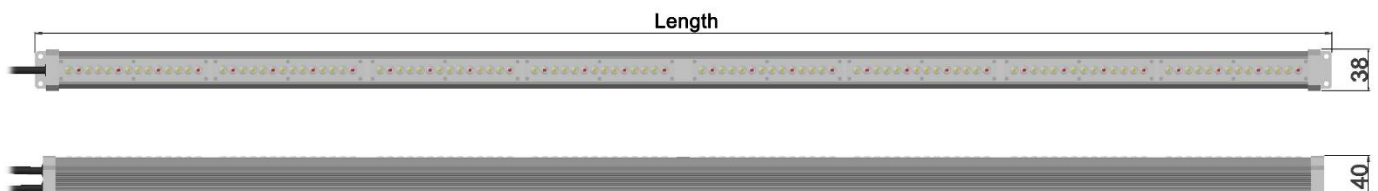

Description:

GE35 商业栽培植物工厂垂直农业植物灯，高效聚光，定向照射，光照利用率更高，高品质确保栽培效果，一个灯具也能种草莓，多灯使用效果更好，适用于辣椒、番茄、草莓、多肉植物、捕虫草等高光照观赏植物。

1. 草莓、多肉植物、捕虫草等高光照观赏植物灯，商业栽培植物工厂垂直农业植物灯
2. 高 PPFD, 600 $\mu\text{mol}/\text{m}^2/\text{s}$ @0.2m
3. 可调光，三合一 0-10V /PWM/ 电阻（可选择不调光版本低价格）
4. F175 光谱，多年实际栽培，适合绝大多数植物，可以定制光谱。
5. 防水等级 IP65
6. 输入电压：AC100~277V PF >0.9
7. 满足全球认证要求 CE RoHS FCC

| Model | Dimension LxWxH | Spectral Wavelength | Photon PPFD $\mu\text{mol}/\text{m}^2/\text{s}$ | PPF | Power Input AC230V | Comment |
|------------|---------------------------------|------------------------|--|---------------------|--------------------------|--------------|
| GE35-50-ND | 480x38x40mm 19.6"*1.5"*1.6" | <p>F175</p> | 600 μmol @0.2m | 55 μmol | 24W | 不调光 |
| | | | 380 μmol @0.3m | | | |
| GE35-120 | 1195x38x40mm 47.5"*1.5"*1.6" | | 600 μmol @0.2m | 150 μmol | 60W | 0-10V&PWM 调光 |
| | | | 400 μmol @0.3m | | | |

工作温度: -30°C ~ 40°C，使用寿命: 35,000 hours (Note: Ta 25°C)

光电误差范围: $\pm 10\%$

可定制你需要的光谱，灯具长度，功率，请联系咨询 Koray

以上数据仅作参考！如有变更恕不另行通知

Dimension:

UNIT: mm

草莓、多肉植物、捕虫草等高光照观赏植物灯，商业栽培植物工厂垂直农业植物灯

Dimmable Grow Light Indoor Strawberry Cultivation Vertical Farm Horticultural LED

调光输入：三合一调光（0~10VDC, 10V PWM 信号，电阻）

注意

1. 为确保灯具安全稳定，确保地线接地。
2. 连接电线时请关闭电源，检查电线是否正确连接。切勿以相反方式连接电线，否则不应打开电源。
3. 请保持行程螺栓紧固且可靠，以防光线松动。
4. 完成连接线后，请使用绝缘胶带缠绕电线，确认绝缘并解决防水问题。

470mm, 1165mm, 1473mm, 1763mm, 1912mm,