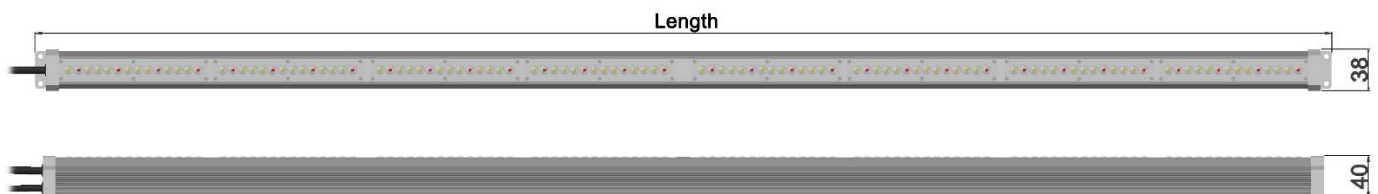

Description:

GE35 商业栽培植物工厂垂直农业植物灯，高效聚光，定向照射，光照利用率更高，高品质确保栽培效果，一个灯具也能种草莓，多灯使用效果更好，适用于辣椒、番茄、草莓、多肉植物、捕虫草等高光照观赏植物。

1. 草莓、多肉植物、捕虫草等高光照观赏植物灯，商业栽培植物工厂垂直农业植物灯
2. 高 PPFD, 600 $\mu\text{mol}/\text{m}^2/\text{s}$ @0.2m
3. 可调光，三合一 0-10V /PWM/ 电阻（可选择不调光版本低价格）
4. F175 光谱，多年实际栽培，适合绝大多数植物，可以定制光谱。
5. 防水等级 IP65
6. 输入电压：AC100~277V PF >0.9
7. 满足全球认证要求 CE RoHS FCC

Model	Dimension LxWxH	Spectral Wavelength	Photon PPFD $\mu\text{mol}/\text{m}^2/\text{s}$	PPF	Power Input AC230V	Comment
GE35-50-ND	480x38x40mm 19.6**1.5**1.6"	<p>F175</p>	600 μmol @0.2m	55 μmol	24W	不调光
			380 μmol @0.3m			
GE35-120	1195x38x40mm 47.5**1.5**1.6"		600 μmol @0.2m	150 μmol	60W	0-10V&PWM 调光
			400 μmol @0.3m			

工作温度: -30°C ~ 40°C，使用寿命: 35,000 hours (Note: Ta 25°C)

光电误差范围: $\pm 10\%$

可定制你需要的光谱，灯具长度，功率，请联系咨询 Koray

以上数据仅作参考！如有变更恕不另行通知

Dimension:

UNIT: mm

草莓、多肉植物、捕虫草等高光照观赏植物灯，商业栽培植物工厂垂直农业植物灯

Dimmable Grow Light Indoor Strawberry Cultivation Vertical Farm Horticultural LED

调光输入：三合一调光（0~10VDC, 10V PWM 信号，电阻）

注意

1. 为确保灯具安全稳定，确保地线接地。
2. 连接电线时请关闭电源，检查电线是否正确连接。切勿以相反方式连接电线，否则不应打开电源。
3. 请保持行程螺栓紧固且可靠，以防光线松动。
4. 完成连接线后，请使用绝缘胶带缠绕电线，确认绝缘并解决防水问题。

470mm, 1165mm, 1473mm, 1763mm, 1912mm,