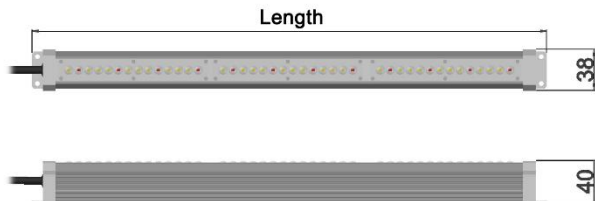

Dimension: